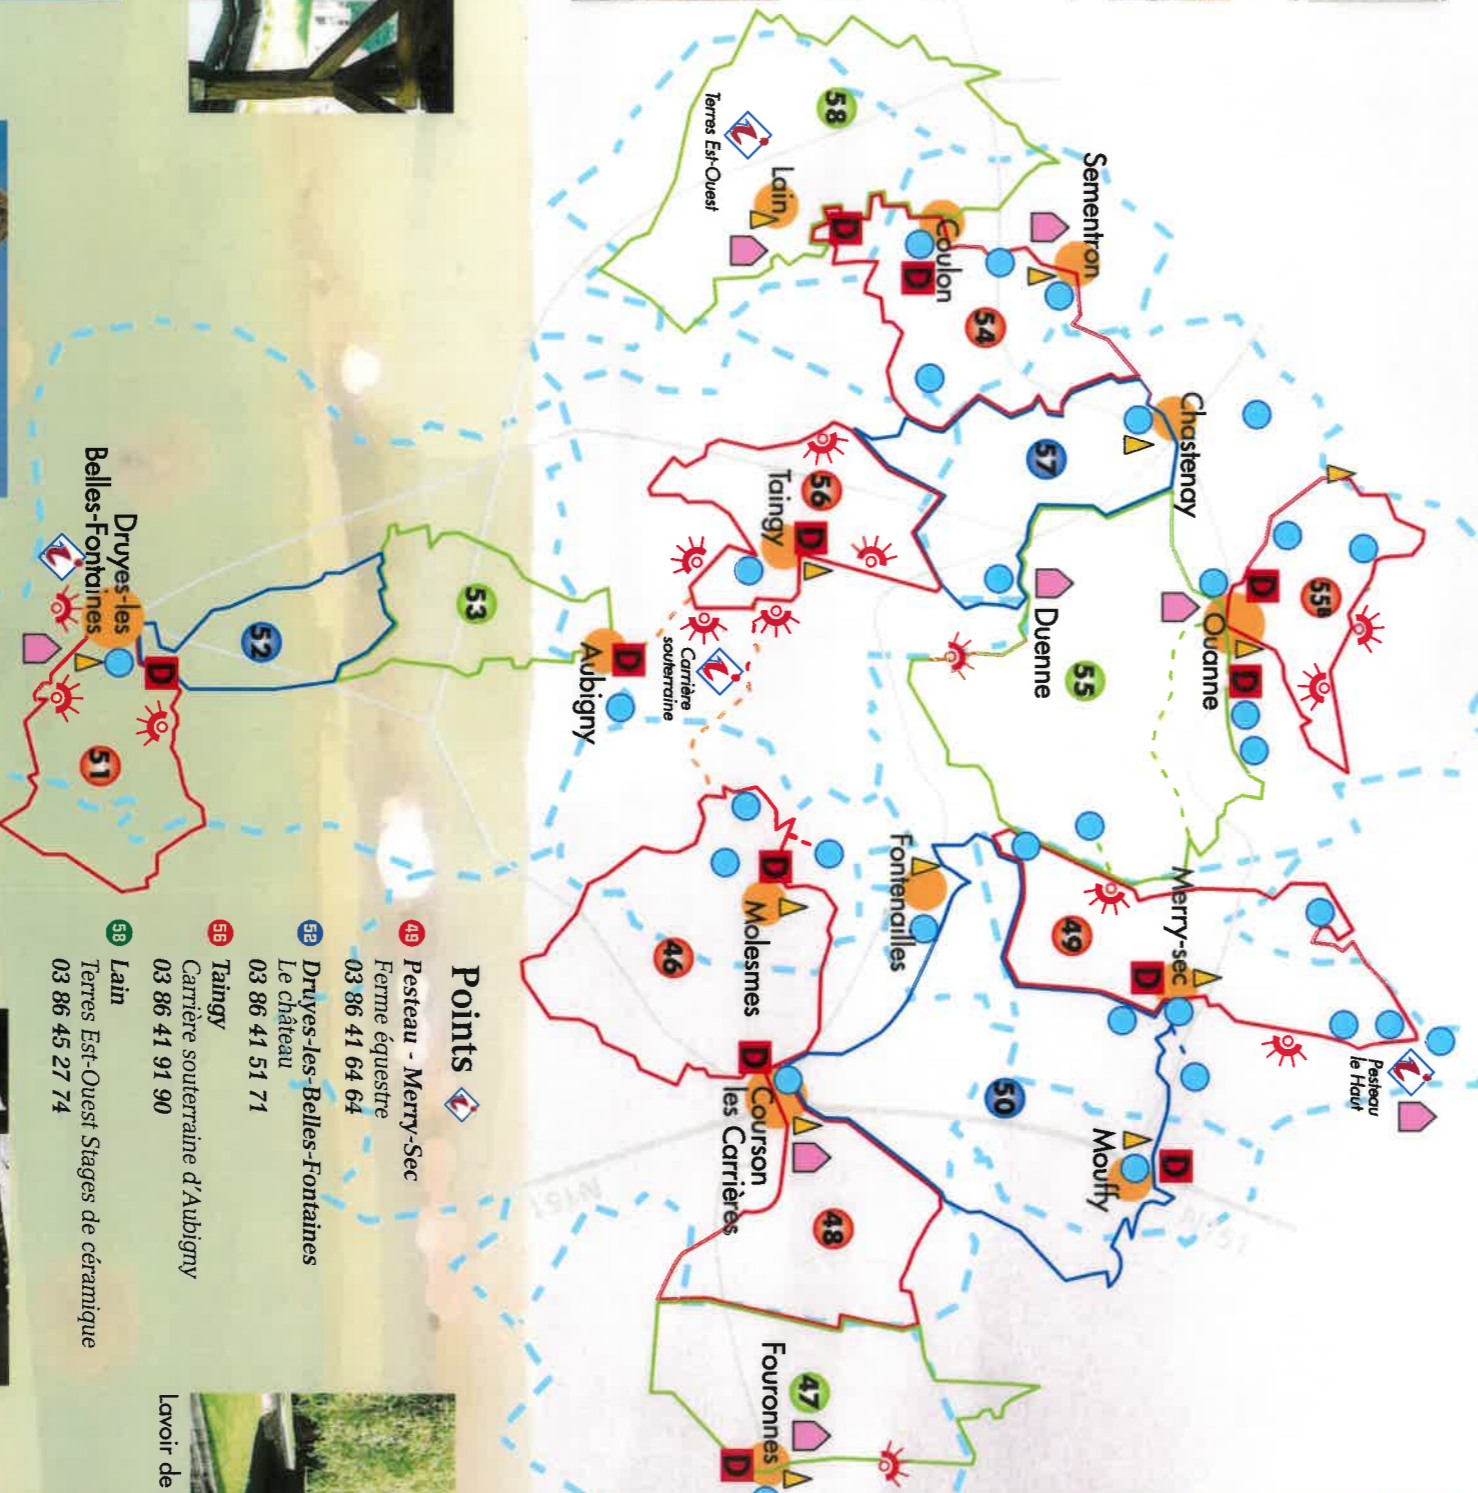

## 14 circuits balisés de promenades et randonnées

Lavoir de Champoux

Lavoir de Coulon

Église de Courson-les-Carrrières

Lavoir de Chasteny

Lavoir de Taingy

Église de Fouronnes

Église de Lain

Lavoir de Pesteau-le-Haut

Lavoir de Merry-Sec

Église de Mouffy

Église de Fontenailles

**Légende**

- Limites des communes
- Couleur du circuit
- Balisé dans les 2 sens
- Lavoir
- Église
- Point de vue
- Départ
- Hébergement

- Points**
- 49 Pesteau - Merry-Sec  
Ferme équestre  
03 86 41 64 64
  - 52 Druyes-les-Belles-Fontaines  
Le château  
03 86 41 51 71
  - 56 Taingy  
Carrière souterraine d'Aubigny  
03 86 41 91 90
  - 58 Lain  
Terres Est-Ouest Stages de céramique  
03 86 45 27 74

Lavoir de Ouanne

Lavoir de Druyes-les-Belles-Fontaines

Communauté des communes de **FORTERRE**