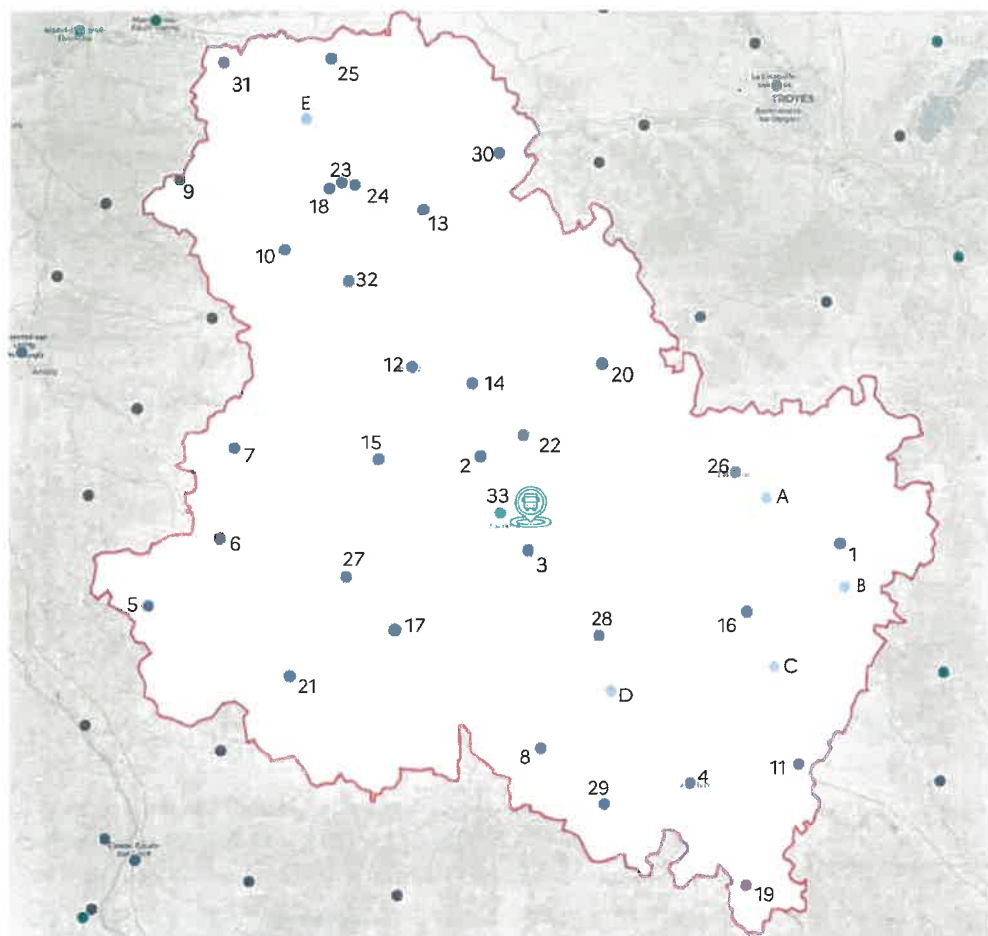

PROCHE DE VOUS,
PROCHE DE CHEZ VOUS

Trouvez votre France services sur : www.france-services.gouv.fr

"Les agents France services : une équipe à votre écoute !"

Dans l'Yonne, 33 espaces dont 1 bus itinérant et 5 relais France services vous accompagnent